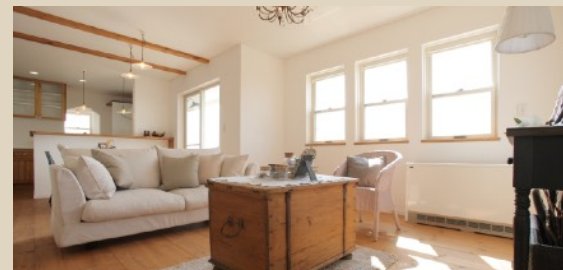

開催
期間

▶▶▶ 9/16 MON

★予約制の見学会です。右下記載の連絡先へお気軽にご連絡ください。
★当社にてお打合せ中の方は、担当者までご予約を頂ければ幸いです。
★ご見学の際は、靴下をご着用ください。

お客様のこだわりが詰まったカフェハウス

A CAFE

33坪タイプ

素朴な温もりのあるカフェハウスです。

ヒュッゲ
HYGGE