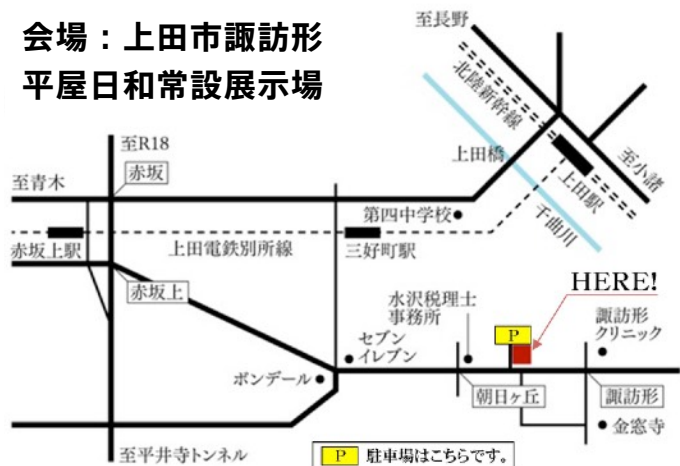

上記期間中は予約制にて水・木曜日も開催

会場：上田市諏訪形
平屋日和常設展示場

定休日は水・木曜ですが上記期間中の“夜の見学会”は予約制にてオープン。日中とはまた違う心地よい夜の平屋を体感ください!!